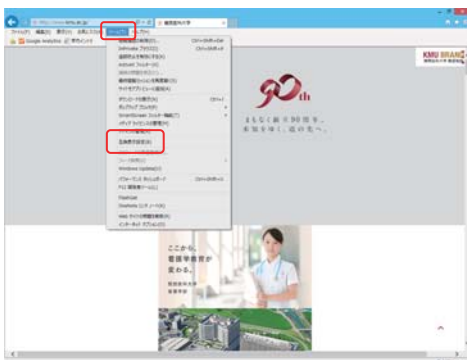

関西医科大学ホームページ Internet Explorer11 での 表示不具合対処法

関西医科大学広報戦略室

注意点

- インターネットエクスプローラーの表示設定を変更します。この影響で他のホームページの表示方法が崩れたり、閲覧できなくなる可能性もありますので、十分注意してください。

通常の見え方

崩れた見え方

ツール → 互換表示設定

下段のチェックボックス二つを外す